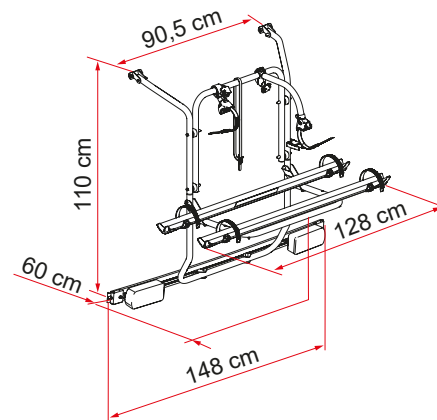

## SPECIFICATIES:

- Kan de deur worden geopend met de fietsendrager zonder fietsen
- Aluminium plank 6060

**01** Bovenste gevormde beugels om op het voertuig te passen

**02** Lichtbalk  
Voor veilig reizen

**03** Rail Quick Pro goot  
Voor een snelle en veilige wielvergrendeling op de wielgoot

**04** Bike-Block  
Om de fiets veilig vast te zetten

Omschrijving	Mercedes Viano
Code	02093B75A
Kleur	Aluminium
<b>Installatie</b>	
Voertuig	Camperbus
<b>Technische eigenschappen</b>	
Rails standaard	2
Rails max.	3
Max. draagvermogen	50 kg
E-Bike	-
Montage	achterklep
Verticale wielbasis	110 cm
Horizontale wielbasis	90,5 cm
Afmeting *	148 x 60 x 110 cm
Gewicht	10,0 kg
Easy Position	●
Rail	Rail Quick Pro
Bike-Block	Pro S 1 / Pro S 3
Afstand tussen Rail	15 cm
Licence Plate Carrier	●

● Standaard ○ Optie

\* met plank in standaard open positie en bij modellen met minimaal instelbare wielbasis